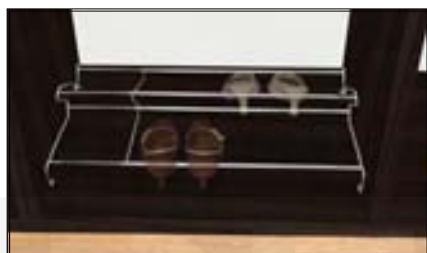

ZAPATERO SUELO ADAPTABLE "JABALÍ"				
Ref.	Color	Fondo	Ancho	Precio €
61401	cromo	48 cm	38/60 cm	22,11
61501	cromo	48 cm	48/80 cm	23,25
61601	cromo	48 cm	58/100 cm	25,03
61121	cromo	48 cm	75/120 cm	28,99
61402	titanio	48 cm	38/60 cm	23,51
61502	titanio	48 cm	48/80 cm	24,52
61602	titanio	48 cm	58/100 cm	26,69
61122	titanio	48 cm	75/120 cm	30,61
61403	gris plata	48 cm	38/60 cm	23,51
61503	gris plata	48 cm	48/80 cm	24,52
61603	gris plata	48 cm	58/100 cm	26,69
61123	gris plata	48 cm	75/120 cm	30,61