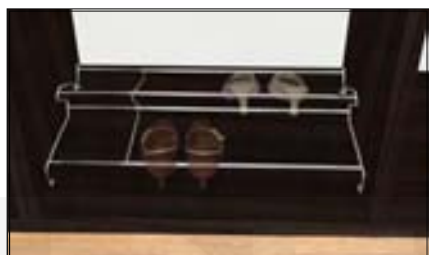

ZAPATERO SUELO ADAPTABLE "JABALÍ"				
Ref.	Color	Fondo	Ancho	Precio €
61401	cromo	48 cm	38/60 cm	22,11
61501	cromo	48 cm	48/80 cm	23,25
61601	cromo	48 cm	58/100 cm	25,03
61121	cromo	48 cm	75/120 cm	28,99
61402	titanio	48 cm	38/60 cm	23,51
61502	titanio	48 cm	48/80 cm	24,52
61602	titanio	48 cm	58/100 cm	26,69
61122	titanio	48 cm	75/120 cm	30,61
61403	gris plata	48 cm	38/60 cm	23,51
61503	gris plata	48 cm	48/80 cm	24,52
61603	gris plata	48 cm	58/100 cm	26,69
61123	gris plata	48 cm	75/120 cm	30,61