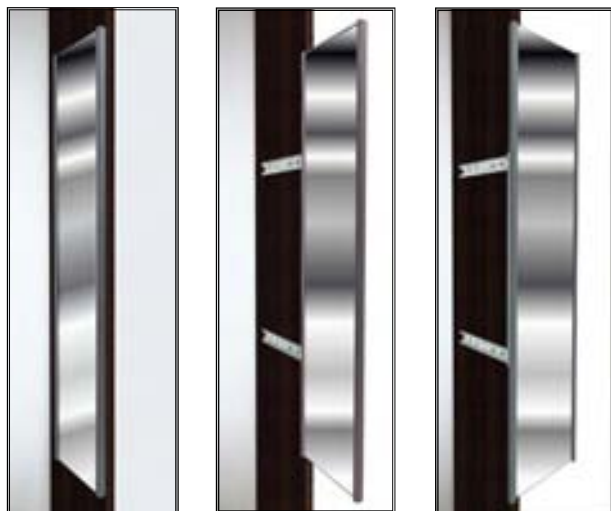

ESEJO EXTRAIBLE "LAGO DE SANABRIA"

Extracción total

Giratorio 180 ° - Protección total de la luna

SERIE EXECUTIVE

ESEJO EXTRAIBLE "LAGO DE SANABRIA" SERIE EXECUTIVE

Ref.	Color	Alto	Fondo	Grosor	Precio €
90000	gris plata	130 cm	42 cm	4 cm	167,48