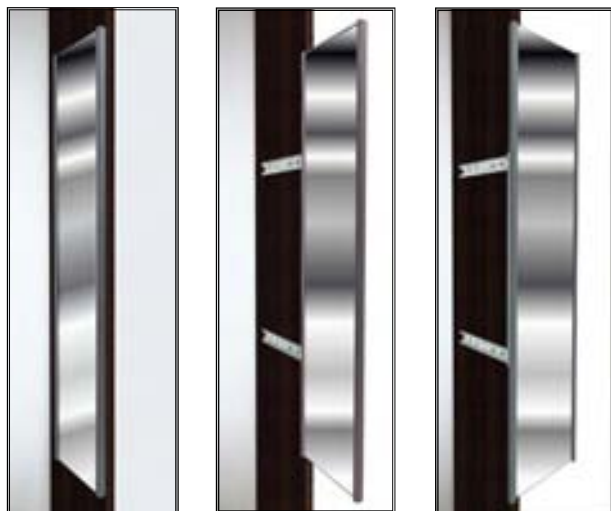

ESPEJO EXTRAIBLE "LAGO DE SANABRIA"

Extracción total

Giratorio 180 ° - Protección total de la luna

SERIE EXECUTIVE

ESPEJO EXTRAIBLE "LAGO DE SANABRIA" SERIE EXECUTIVE

Ref.	Color	Alto	Fondo	Grosor	Precio €
90000	gris plata	130 cm	42 cm	4 cm	167,48