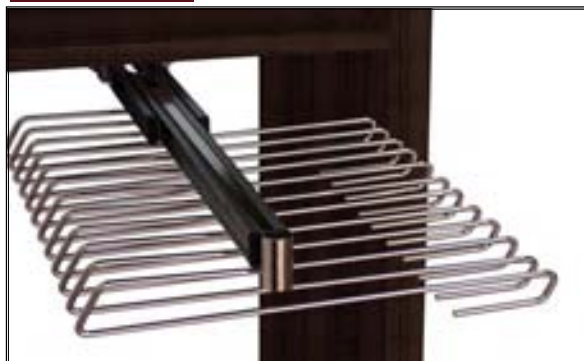

PANTALONERO TIRADOR EXTRAÍBLE "LOIJA" SIN/CON GOMA ANTIDESLIZANTE

Pantalonerero extraíble con 9, 11, 12 y 14 barras.

Opcional: Revestimiento en cada barra de un antideslizante de silicona para conseguir una total sujeción de pantalón.

SERIE CLÁSICA