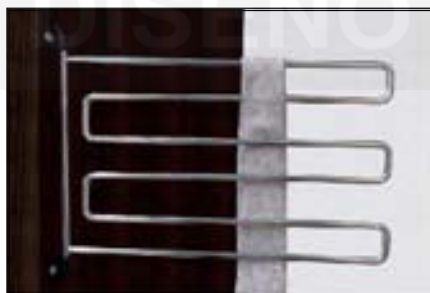

CORBATERO CINTURONERO ABATIBLE "TEJON"				
Ref.	Color	Fondo	Ancho	Precio €
14271	cromo	25 cm	19 cm	10,70
14272	titanio	25 cm	19 cm	11,31
14273	gris plata	25 cm	19 cm	11,31

CORBATERO CINTURONERO CLAN "GINETA"

De fácil utilidad, este corbatero abatible también permite colgar cinturones

SERIE CLÁSICA