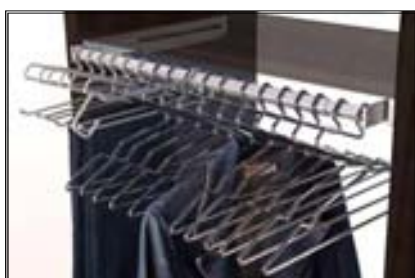

BARRA EXTRAÍBLE ADAPTABLE "LINCE"

Nueva versión de barra extraíble. Destaca su colocación horizontal, su adaptabilidad en 20 cm como máximo y la posibilidad de colgar cualquier tipo de perchas.

SERIE CLÁSICA