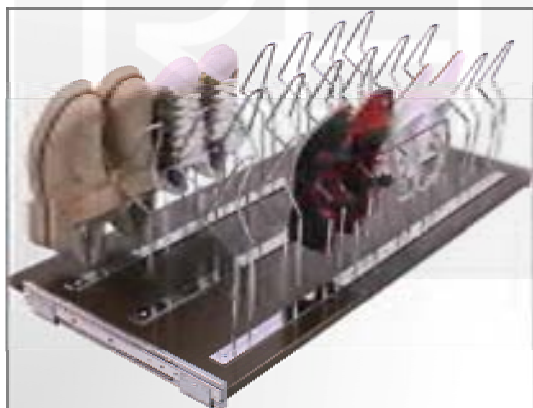

ZAPATERO DE FILAS "PEÑON DE IFACH"

Ref.	Pares	Calzado	Color	Ancho	Altura	Precio €
68021Z	2	Zapato	Cromo	45 cm	32 cm	15,30 €
68023Z	2	Zapato	Plata	45 cm	32 cm	15,30 €
68031Z	3	Zapato	Cromo	65 cm	32 cm	19,00 €
68033Z	3	Zapato	Plata	65 cm	32 cm	19,00 €
68041Z	4	Zapato	Cromo	85 cm	32 cm	23,00 €
68043Z	4	Zapato	Plata	85 cm	32 cm	23,00 €
68121B	2	Botas	Cromo	45 cm	43 cm	20,30 €
68123B	2	Botas	Plata	45 cm	43 cm	20,30 €
68131B	3	Botas	Cromo	65 cm	43 cm	25,00 €
68133B	3	Botas	Plata	65 cm	43 cm	25,00 €
68141B	4	Botas	Cromo	85 cm	43 cm	30,00 €
68143B	4	Botas	Plata	85 cm	43 cm	30,00 €

Opción fila con tirador para zapatero de filas extraíble con guía de autofreno

FILA CON TIRADOR ZAPATERO "PEÑON DE IFACH"

Ref.	Pares	Calzado	Color	Ancho	Altura	Precio €
68021ZT	2	Zapato	Cromo	45 cm	32 cm	17,70 €
68023ZT	2	Zapato	Plata	45 cm	32 cm	17,70 €
68031ZT	3	Zapato	Cromo	65 cm	32 cm	21,50 €
68033ZT	3	Zapato	Plata	65 cm	32 cm	21,50 €
68041ZT	4	Zapato	Cromo	85 cm	32 cm	25,50 €
68043ZT	4	Zapato	Plata	85 cm	32 cm	25,50 €
68121BT	2	Botas	Cromo	45 cm	43 cm	22,70 €
68123BT	2	Botas	Plata	45 cm	43 cm	22,70 €
68131BT	3	Botas	Cromo	65 cm	43 cm	27,50 €
68133BT	3	Botas	Plata	65 cm	43 cm	27,50 €
68141BT	4	Botas	Cromo	85 cm	43 cm	32,50 €
68143BT	4	Botas	Plata	85 cm	43 cm	32,50 €

GUIA AUTOFRENO ZAPATERO DE FILAS "PEÑON DE IFACH"

Ref.	Largo	Precio €
68000	45,50 cm	8,50 €